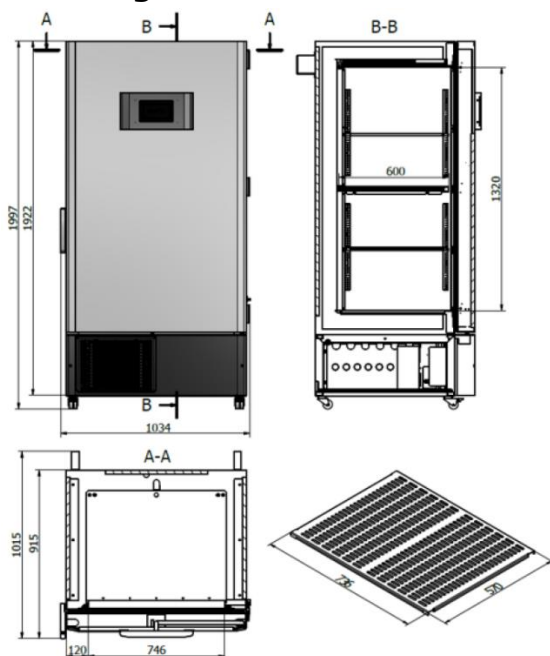

Optionele uitrusting:

- Temperatuur recorder
- Extra schap geleiders / horizontale steunen
- Extra (geperforeerde) schappen
- Linksdraaiende deur
- Condensatorfilter

Technische data

	Breedte	Diepte	Hoogte
Externe afmetingen [mm]	1034	1015 (915)	1997
Interne afmetingen [mm]	746	600	1320
Type koelunit	Intern		
Type koeling	Statisch		
Bruto inhoud	590 [ltr]		
Netto inhoud	270 [ltr]		
Gewicht	270 [kg]		
Maximale belasting	160 [kg]		
Aantal schappen	3		
Aantal geleiders / horizontale steunen	8		
Mogelijk aantal schappen	20		
Mogelijk aantal 50mm / 2"containers	440		
Maximale belasting schap	40 [kg]		
Temperatuurbereik	-40... -86 [°C]		
Omgevingsvoorwaarden	+25 [°C] op 60% HR		
Koudemiddel	R290 / R1150		
Spanning	230/50 [V/Hz]		
Aantal externe deuren	1		
Aantal interne deuren	4		
Dagelijks energieverbruik	15.1 [kWh/24h]		
Geluidsniveau	55 [dB]		
Opgenomen vermogen	1500 [W]		
Nominale stroom	6.5 [A]		
Tijd die nodig is om de temperatuur -80°C te bereiken	6 – 8 uur		

Afmetingen ULN 600

Milieuvriendelijk koudemiddel

8 sensor doorvoeringen

Elektronische temperatuurregeling

Alarm reservebatterij

4 zwenkwielen waarvan 2 geremd

Automatische decompressieklep