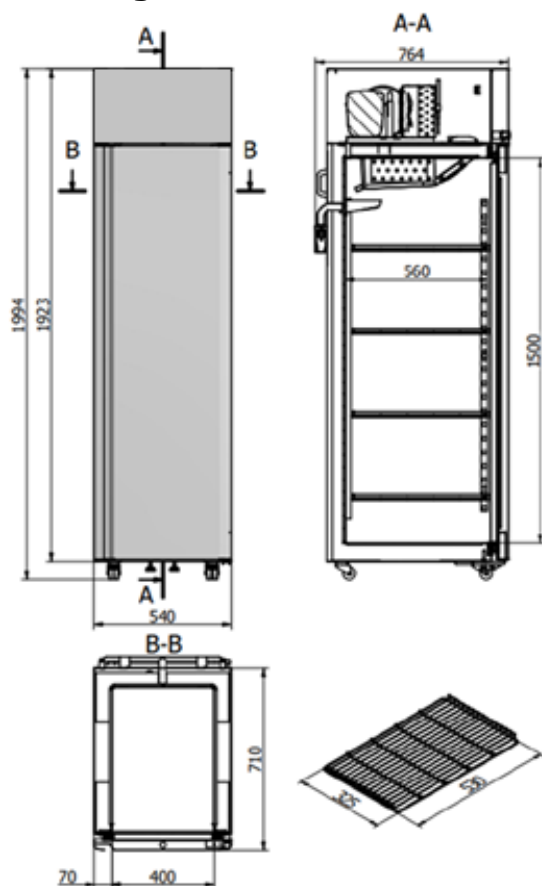

**Optionele uitrusting:**

- Alarm reservebatterij
- Stroomuitval alarm
- Temperatuur recorder
- Wijziging in bereik standaard temperatuur
- Extra sensor doorvoer in de wand
- Vloeistofhouder
- Verstelbare PVC poten
- 75 mm lade met verdelers
- 150 mm lade
- Extra roostergeleiders / horizontale steunen
- Extra Roosters (gecoat draad, inox draad)
- LED verlichting
- Buitenkant AISI 304 rvs

## Technische data

	Breedte	Diepte	Hoogte
Externe afmetingen [mm]	540	764 (710)	1994
Interne afmetingen [mm]	400	560	1500
Type koelunit	Intern		
Type koeling	Dynamic		
Bruto inhoud	300 [ltr]		
Netto inhoud	260 [ltr]		
Gewicht	100 [kg]		
Maximale belasting	120 [kg]		
Aantal roosters	4		
Aantal geleiders / horizontale steunen	8		
Maximale belasting roosters	30 [kg]		
Temperatuurbereik	-10... -30 [°C]		
Omgevingsvoorwaarden	+25 [°C] op 60% HR		
Koudemiddel	R290		
Spanning	230/50 [V/Hz]		
Aantal externe deuren	1		
Dagelijks energieverbruik	8.9 [kWh/24h]		
Geluidsniveau	53 [db]		
Opgenomen vermogen	850 [W]		
Nominale stroom	3.7 [A]		

## Afmetingen SLTM 300

Milieuvriendelijk koudemiddel

Sensor doorvoer

Mogelijkheid om deuren L/R te wisselen

4 zwenkwielen waarvan 2 geremd

2 extra stelpoten