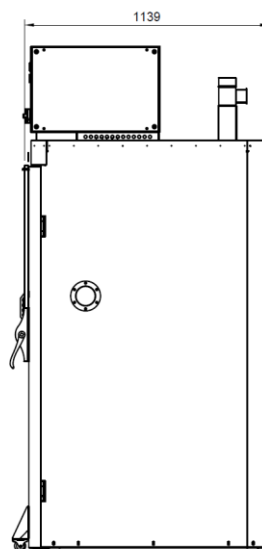

Technische data

	Breedte	Diepte	Hoogte
Externe afmetingen [mm]	1542	1170	2350
Interne afmetingen [mm]	1308	960	1706
Type verwarming	Elektrisch		
Type ventilatie	Geforceerd		
Bruto inhoud	2151 [dm³]		
Netto inhoud	2142 [dm³]		
Gewicht	650 [kg]		
Maximale belasting	500 [kg]		
Aantal planken	Max. 13		
Aantal geleiders / horizontale steunen	13		
Maximale plankbelasting	20 [kg]		
Temperatuurbereik	+5 boven omgevingstemp. ... +150 [°C]		
Vermogen	400/50 [V/hz]		
Aantal externe deuren	2		
Dagelijks energieverbruik	Gebruikersafhankelijk		
Vermogenscategorie	6500 [W]		

Afmetingen HUMi-DRY 2000

- Uniforme temperatuur
- Elektrische verwarming
- Geventileerde luchtstroom
- 2 zwenkwielen met rem en 2 zwenkwielen zonder rem
- Optimale droging
- Maatwerk mogelijk
- Eco-stand