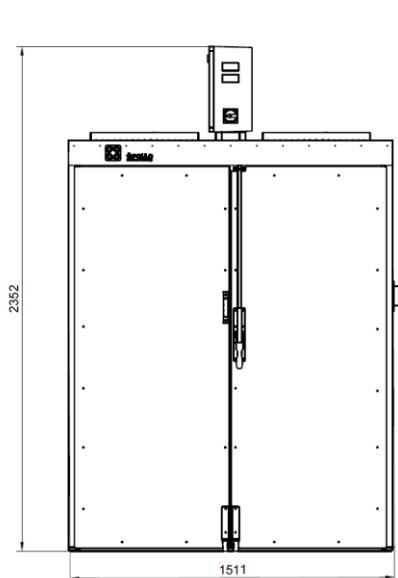

Technische data

	Breedte	Diepte	Hoogte
Externe afmetingen [mm]	1542	1170	2350
Interne afmetingen [mm]	1308	960	1706
Type verwarming	Elektrisch		
Type ventilatie	Geforceerd		
Bruto inhoud	2151 [dm³]		
Netto inhoud	2142 [dm³]		
Gewicht	650 [kg]		
Maximale belasting	500 [kg]		
Aantal planken	Max. 13		
Aantal geleiders / horizontale steunen	13		
Maximale plankbelasting	20 [kg]		
Temperatuurbereik	+5 boven omgevingstemp. ... +150 [°C]		
Vermogen	400/50 [V/hz]		
Aantal externe deuren	2		
Dagelijks energieverbruik	Gebruikersafhankelijk		
Vermogenscategorie	6500 [W]		

Afmetingen HUMi-DRY 2000

- Uniforme temperatuur
- Elektrische verwarming
- Geventileerde luchtstroom
- 2 zwenkwielen met rem en 2 zwenkwielen zonder rem
- Optimale droging
- Maatwerk mogelijk
- Eco-stand