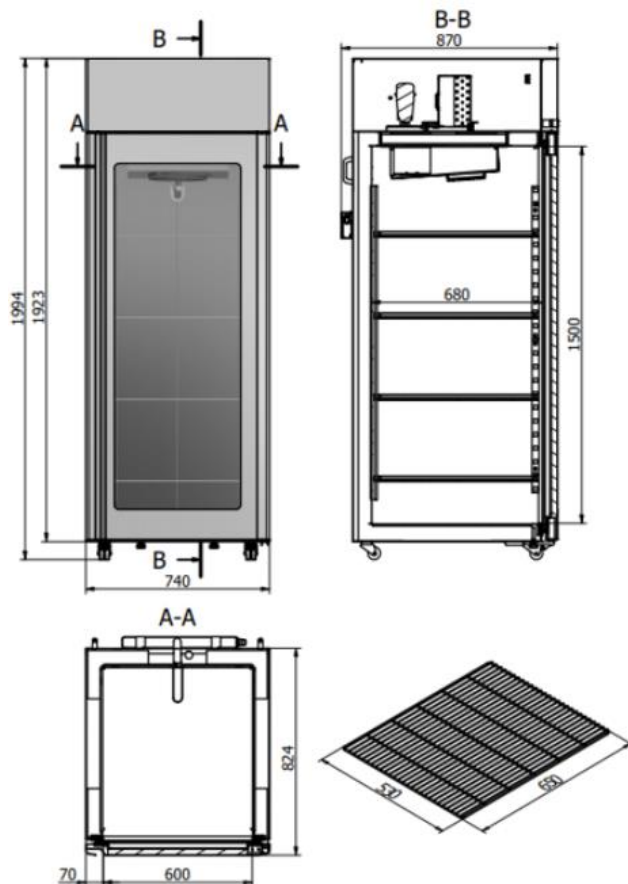

Technische data

	Breedte	Diepte	Hoogte
Externe afmetingen [mm]	740	870 (824)	1994
Interne afmetingen [mm]	600	680	1500
Type koelunit	Internal		
Type koeling	Dynamisch		
Bruto inhoud	610 [ltr]		
Netto inhoud	580 [ltr]		
Gewicht	145 [kg]		
Maximale belasting	120 [kg]		
Aantal roosters	4		
Aantal geleiders / horizontale steunen	8		
Maximale belasting roosters	30 [kg]		
Temperatuurbereik	+2...+10 [°C]		
Omgevingsvoorwaarden	+25 [°C] op 60% HR		
Koudemiddel	R290		
Spanning	230/50 [V/Hz]		
Aantal externe deuren	1		
Dagelijks energieverbruik	6.0 [kWh/24h]		
Geluidsniveau	55 [db]		
Opgenomen vermogen	520 [W]		
Nominale stroom	2.2 [A]		

Afmetingen ALC 700 GLASS

- Milieuvriendelijk koudemiddel
- Vorstbeveiliging
- Sensor doorvoer
- Mogelijkheid om deuren L/R te wisselen
- 4 zwenkwielen waarvan 2 geremd
- 2 extra stelpoten
- LED verlichting